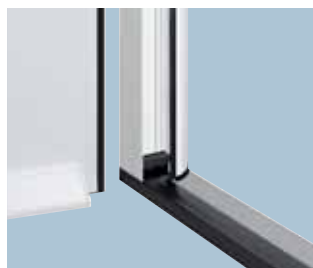

Dveřní křídlo

Domovní dveře RenoDoor mají vynikající tepelně izolační vlastnosti díky dveřnímu křídlu vyplněnému tuhou, zcela bezfreonovou polyuretanovou pěnou o tloušťce 46 mm. Tvarově krásné, hladké dveřní křídlo z oceli bez viditelného rámu křídla prostě vypadá dobře.